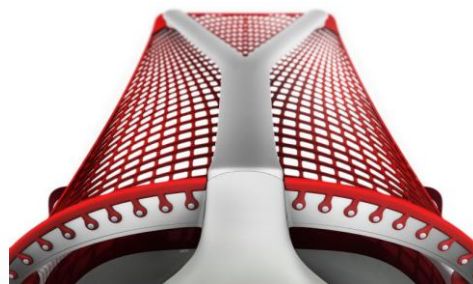

Sayl 2
AS1EC32

HA N2 67 BB 63 70 YS079

VP cijena
4.290,00 kn

MP cijena
5.362,50 kn

Radna stolica sa Tilt limiterom i tapeciranim naslonom srednje visine
H rukonasloni podesivi po visini
A sjedište sa regulacijom dubine
N2 bez „Back support“-a
67 polirana baza, bijela boja konstrukcije
BB 65mm kotači, standardni za tepih ili tvrde podloge
63 rukonasloni boje Fog
70 YS079 Xtreme tkanina tapeciranja boje Panama